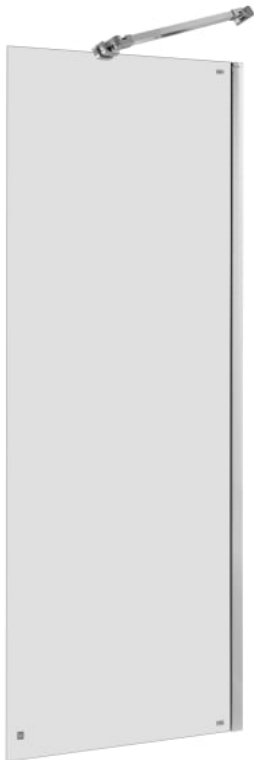

CAPITAL

Ścianka boczna z powłoką MaxiClean, profile aluminiowe

WYMIARY

Szerokość 900 mm.

Wysokość 1950 mm.

KOLORY I WYKOŃCZENIA

2 Chrom

RYSUNKI TECHNICZNE

INFORMACJE O PRODUKCIE

Nowość 2021 Czarna łazienka Produkt inwestycyjny. Wymiary rzeczywiste kabin podane w rozszerzonej karcie produktu, do pobrania poniżej.

Przeznaczenie: Brodzik / płytki

Rodzaj drzwi: Panel stały

## Capital

Minimalistyczna seria kabin prysznicowych Capital, drzwi do wnęć prysznicowych i parawanów wannowych. Duży wybór rozwiązań z kolekcji kabin natryskowych Capital pozwala stworzyć idealną przestrzeń kąpielową.