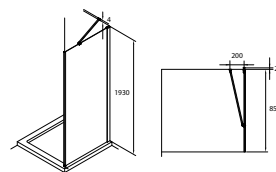

CAPITAL

Ścianka boczna z powłoką MaxiClean, profile aluminiowe

WYMIARY

Szerokość 900 mm.

Wysokość 1950 mm.

KOLORY I WYKOŃCZENIA

2 Chrom

RYSUNKI TECHNICZNE

INFORMACJE O PRODUKCIE

Nowość 2021 Czarna łazienka Produkt inwestycyjny. Wymiary rzeczywiste kabin podane w rozszerzonej karcie produktu, do pobrania poniżej.

Przeznaczenie: Brodzik / płytki

Rodzaj drzwi: Panel stały